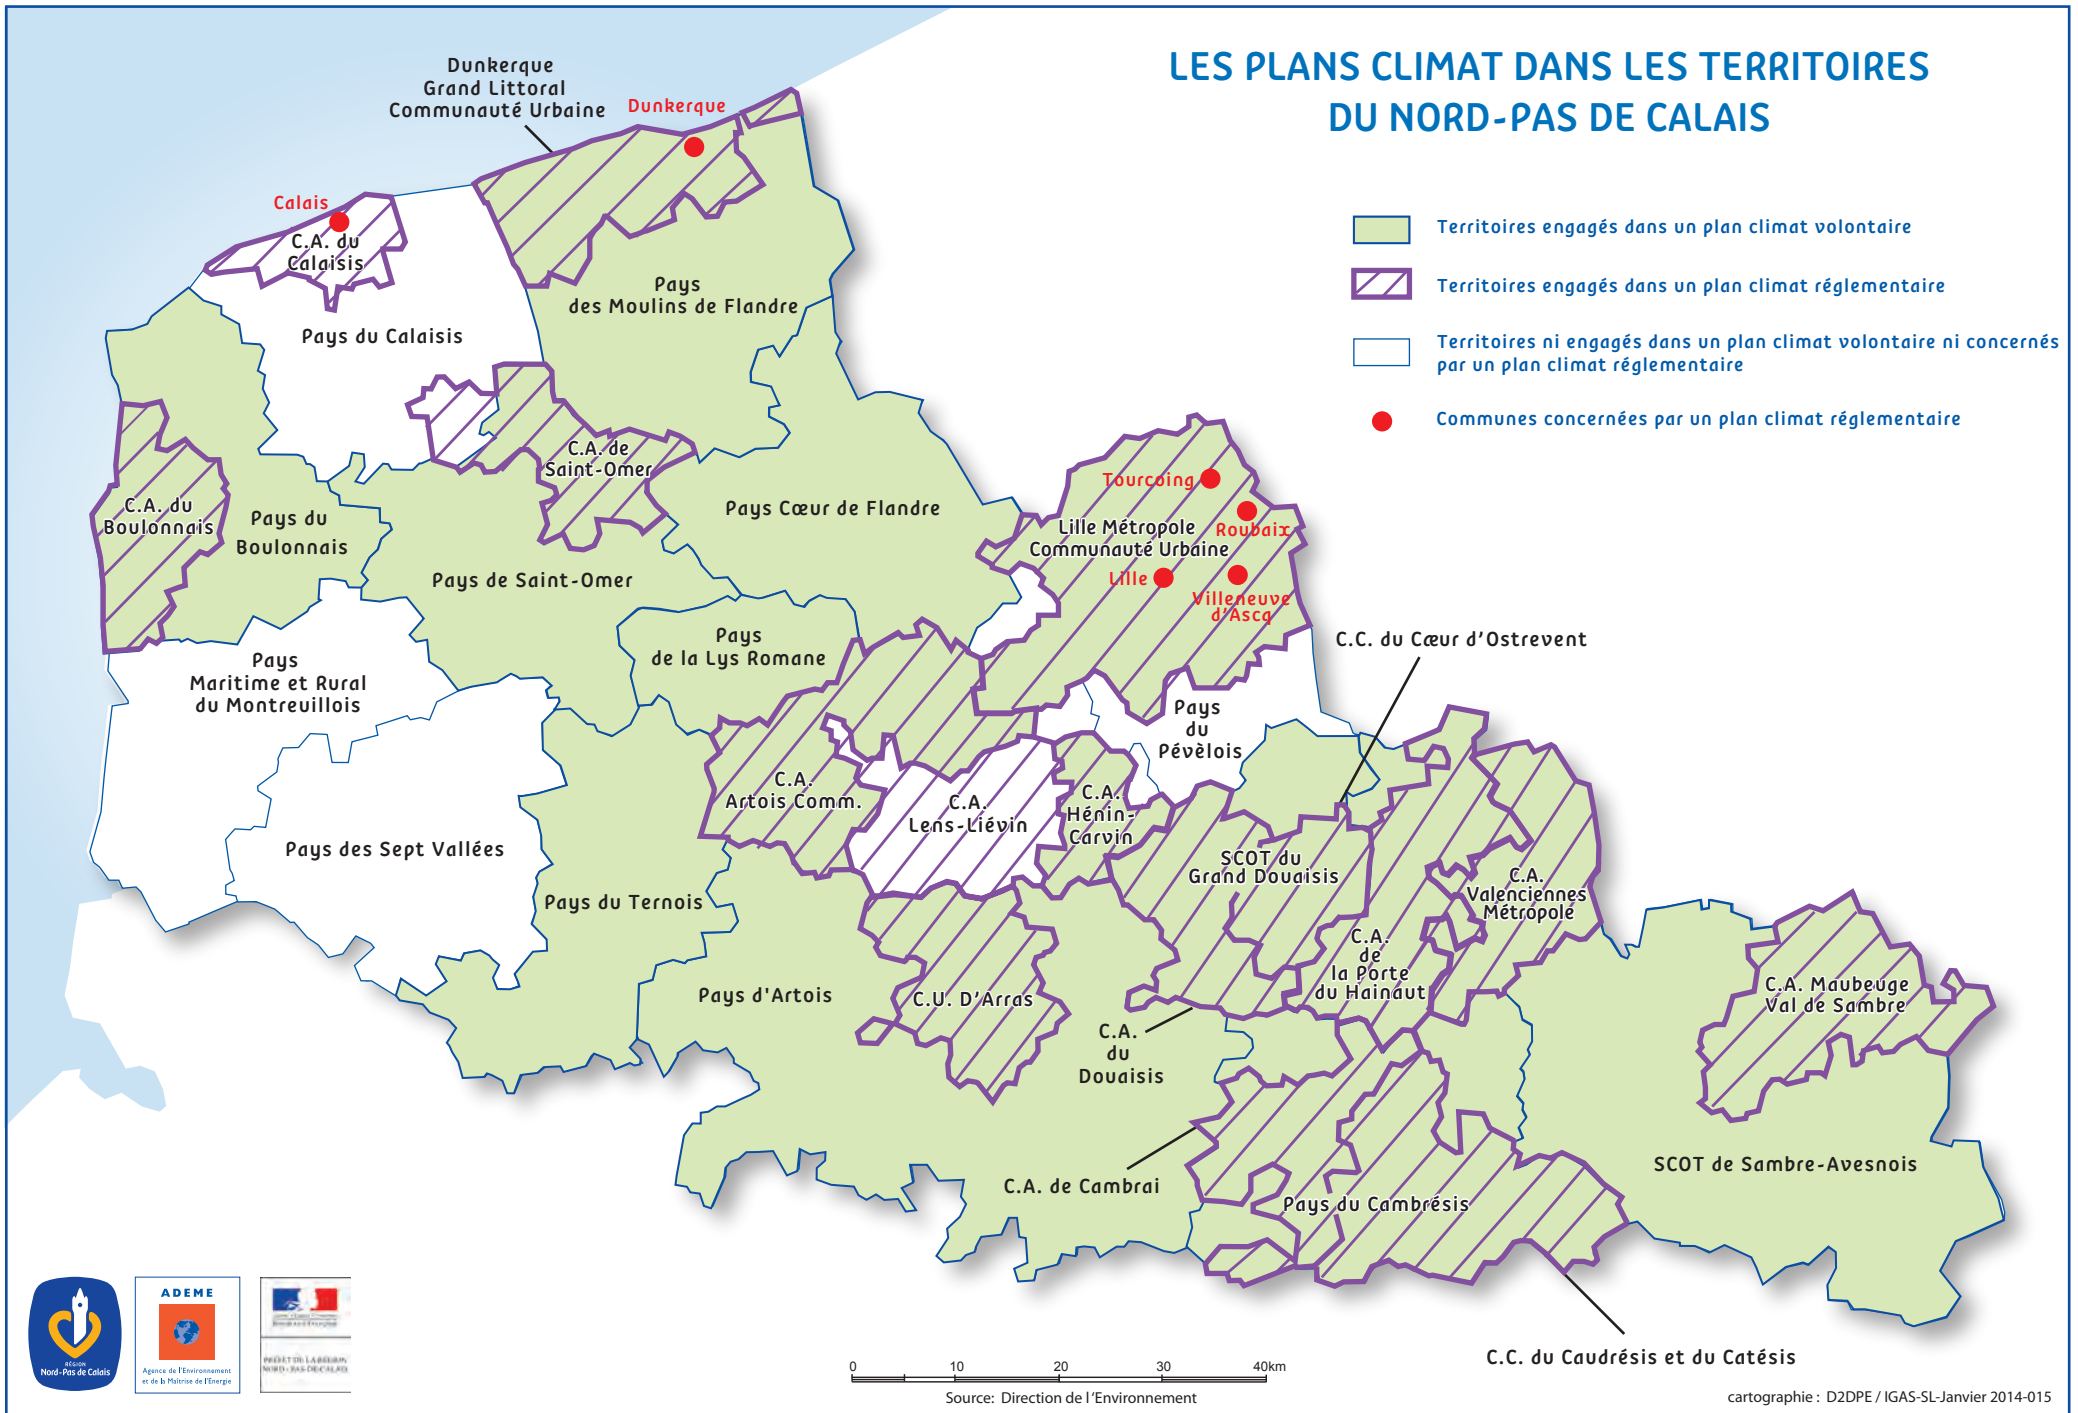

LES PLANS CLIMAT DANS LES TERRITOIRES DU NORD-PAS DE CALAIS

-  Territoires engagés dans un plan climat volontaire
-  Territoires engagés dans un plan climat réglementaire
-  Territoires ni engagés dans un plan climat volontaire ni concernés par un plan climat réglementaire
-  Communes concernées par un plan climat réglementaire

0 10 20 30 40km

Source: Direction de l'Environnement

cartographie : D2DPE / IGAS-SL-Janvier 2014-015